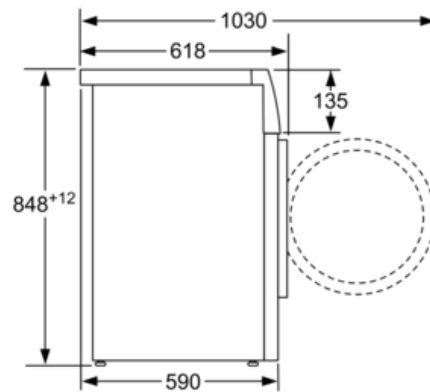

##### Informazioni tecniche

- Dimensioni (A x L x P): 84.8 x 59.8 x 59 cm

**Serie | 4 Lavatrici****WAK24267IT****Lavatrice carica frontale standard**

Dimensioni in mm

Dimensioni in mm