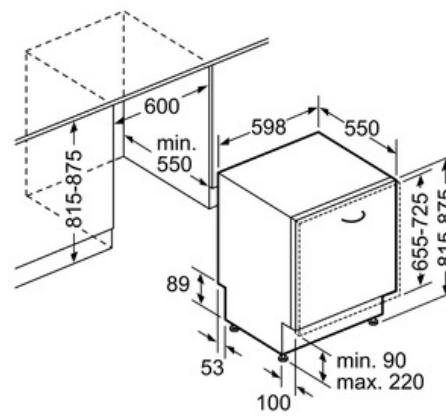

Dati tecnici

Consumo d'acqua (l) :	9,5
Tipologia costruttiva del prodotto :	Da incasso
Altezza con piano di lavoro (mm) :	815
Dimensioni del vano per l'installazione (AxLxP) (mm) :	815-875 x 600 x 550
Profondità con porta aperta a 90 gradi (mm) :	1155
Piedini regolabili :	Si - solo frontale
Regolazione massima dei piedini (mm) :	60
Zoccolo regolabile :	in profondità/in altezza
Peso netto (kg) :	35,0
Peso lordo (kg) :	37,0
Dati nominali collegamento elettrico (W) :	2400
Corrente (A) :	10
Tensione (V) :	220-240
Frequenza (Hz) :	50; 60
Lunghezza del cavo di alimentazione elettrica (cm) :	175
Tipo di spina :	Schuko
Lunghezza tubo entrata (cm) :	165
Lunghezza tubo uscita (cm) :	190,0
Numero di coperti :	13
Classe di efficienza energetica - nuova (2010/30/EC) :	A+
Consumo di energia annuale (kWh/anno) - nuova (2010/30/EC) :	294
Consumo di energia (kWh) :	1,03
Consumo in modalità stand-by (W) - Nuova (2010/30/EC) :	0,10
Consumo in modalità spento (W) - Nuova (2010/30/EC) :	0,10
Consumo d'acqua annuo (l/anno) - nuovo (2010/30/EC) :	2660
Classe di efficienza di asciugatura :	A
Programma di riferimento :	Eco
Durata totale di un ciclo del programma di riferimento (min) :	210
Rumorosità (db(A) re 1 pW) :	46
Tipo di installazione :	Totalmente integrato

Dimensioni

- Dimensioni del prodotto (HxLxP): 81.5 x 59.8 x 55 cm

Serie | 6 Lavastoviglie

SMV54M80EU »Silence Plus«
Lavastoviglie 60 cm ActiveWater
Modello a scomparsa totale

Dimensioni in mm

Dimensioni in mm