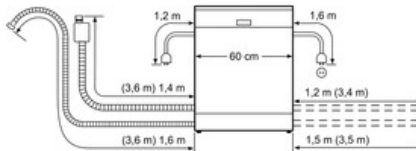

Dimensioni

- Dimensioni del prodotto (HxLxP): 81.5 x 59.8 x 55 cm

Serie | 6 Lavastoviglie

SMV54M80EU »Silence Plus«
Lavastoviglie 60 cm ActiveWater
Modello a scomparsa totale

Dimensioni in mm

Dimensioni in mm