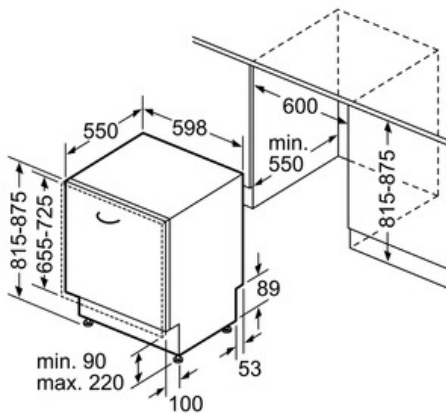

Dati tecnici

Consumo d'acqua (l) :	9,5
Tipologia costruttiva del prodotto :	Da incasso
Altezza con piano di lavoro (mm) :	815
Dimensioni del vano per l'installazione (AxLxP) (mm) :	815-875 x 600 x 550
Profondità con porta aperta a 90 gradi (mm) :	1155
Piedini regolabili :	Si - solo frontale
Regolazione massima dei piedini (mm) :	60
Zoccolo regolabile :	in profondità/in altezza
Peso netto (kg) :	35,0
Peso lordo (kg) :	37,0
Dati nominali collegamento elettrico (W) :	2400
Corrente (A) :	10
Tensione (V) :	220-240
Frequenza (Hz) :	50; 60
Lunghezza del cavo di alimentazione elettrica (cm) :	175
Tipo di spina :	Schuko
Lunghezza tubo entrata (cm) :	165
Lunghezza tubo uscita (cm) :	190,0
Numero di coperti :	13
Classe di efficienza energetica - nuova (2010/30/EC) :	A+
Consumo di energia annuale (kWh/anno) - nuova (2010/30/EC) :	294
Consumo di energia (kWh) :	1,03
Consumo in modalità stand-by (W) - Nuova (2010/30/EC) :	0,10
Consumo in modalità spento (W) - Nuova (2010/30/EC) :	0,10
Consumo d'acqua annuo (l/anno) - nuovo (2010/30/EC) :	2660
Classe di efficienza di asciugatura :	A
Programma di riferimento :	Eco
Durata totale di un ciclo del programma di riferimento (min) :	210
Rumorosità (db(A) re 1 pW) :	46
Tipo di installazione :	Totalmente integrato

Dimensioni

- Dimensioni del prodotto (HxLxP): 81.5 x 59.8 x 55 cm

Serie | 6 Lavastoviglie

SMV54M80EU »Silence Plus«
Lavastoviglie 60 cm ActiveWater
Modello a scomparsa totale

Dimensioni in mm

Dimensioni in mm